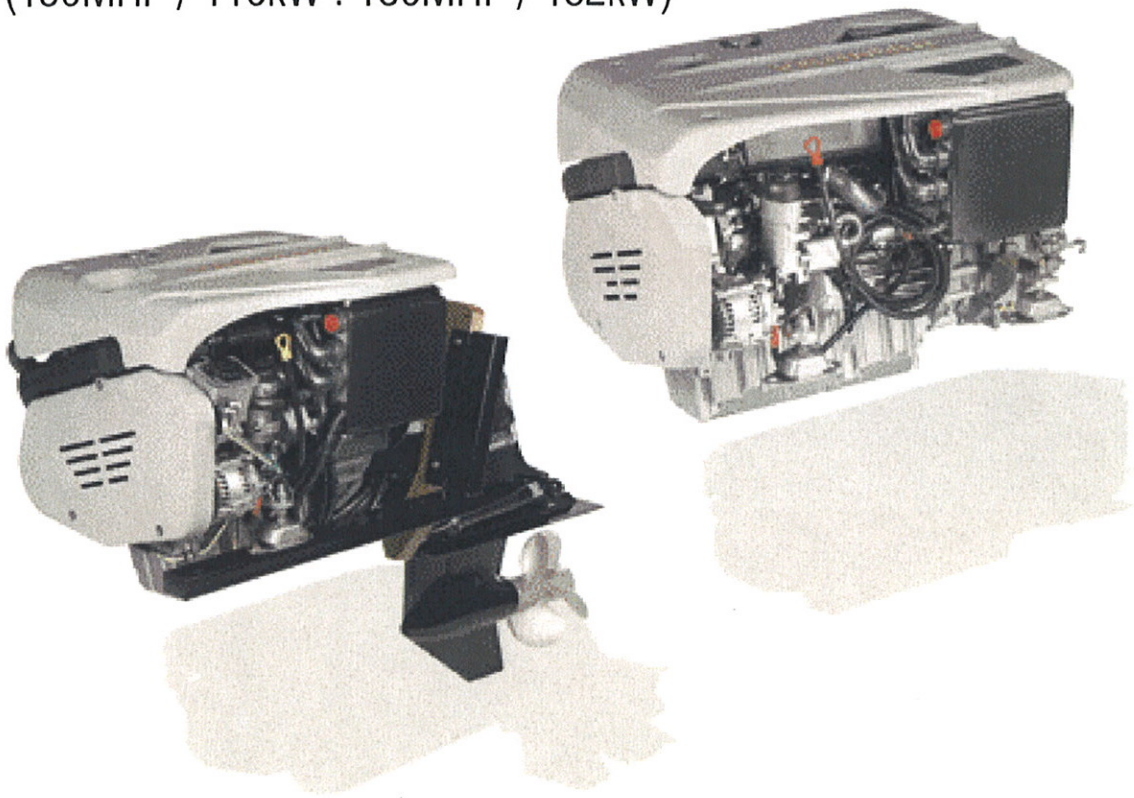

The Powerful Gem

Perle med kraft

NYE BY Series Electronic Control
(220MHP / 162 kW : 260MHP / 191kW)
(150MHP / 110kW : 180MHP / 132kW)

Avansert motorteknologi

Den helt nye BY-serien med elektronisk styrte dieselmotorer gir uovertruffen kraft ved hjelp av den mest avanserte teknologien. Velg mellom seks eller fire sylindere, mellom aksel eller drev. Og du velger en fremragende og ren motor – kompakt, lett, stille og smidig – og like pålitelig og utholdende som du er vant til fra Yanmar.